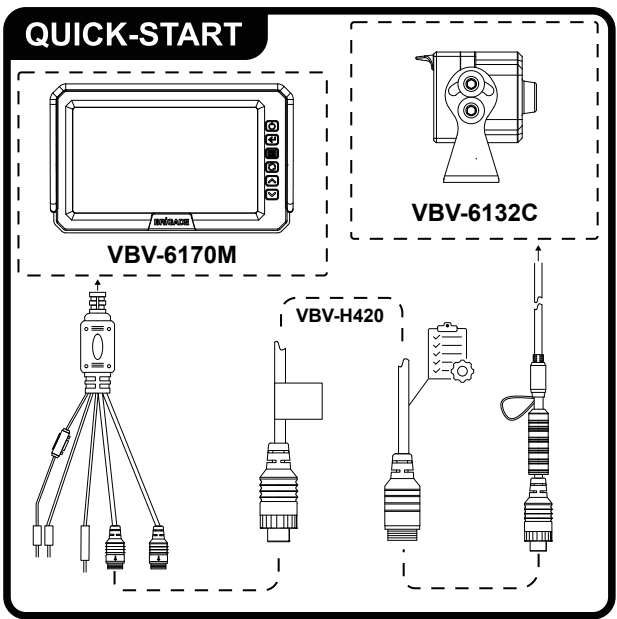

VBV-6172-000

Brigade

 12 - 24v

 -20°C – +70°C

 1.588kg

 106°(H),56°(V),120°(D)

- EN** For VBV-6172-000 setup, refer to the user manual by scanning the QR code.
- FR** Pour la configuration du VBV-6172-000, consultez le manuel d'utilisation en scannant le code QR.
- DE** Für die Einrichtung mit der VBV-6172-000, folgen Sie der Betriebsanleitung durch scannen des QR codes.
- IT** Per il setup della VBV-6172-000, si prega di far riferimento al manuale, scansionando il codice QR.
- ES** Para la configuración de la VBV-6172-000, consulte el manual del usuario escaneando el código QR.
- NL** Voor de instellingen in de VBV-6172-000 kunt u de QR code in de handleiding scannen.
- PT** Para a configuração do VBV-6172-000, consulte o manual do usuário digitalizando o código QR.
- RU** Для настройки VBV-6172-000 руководству пользователя отсканировав QR-код.
- TR** VBV-6172-000 kurulumu için QR kodunu okutarak kullanım kılavuzunu indiriniz.
- PL** W celu podłączenia do VBV-6172-000, proszę zapoznać się z instrukcją, skanując kod QR.